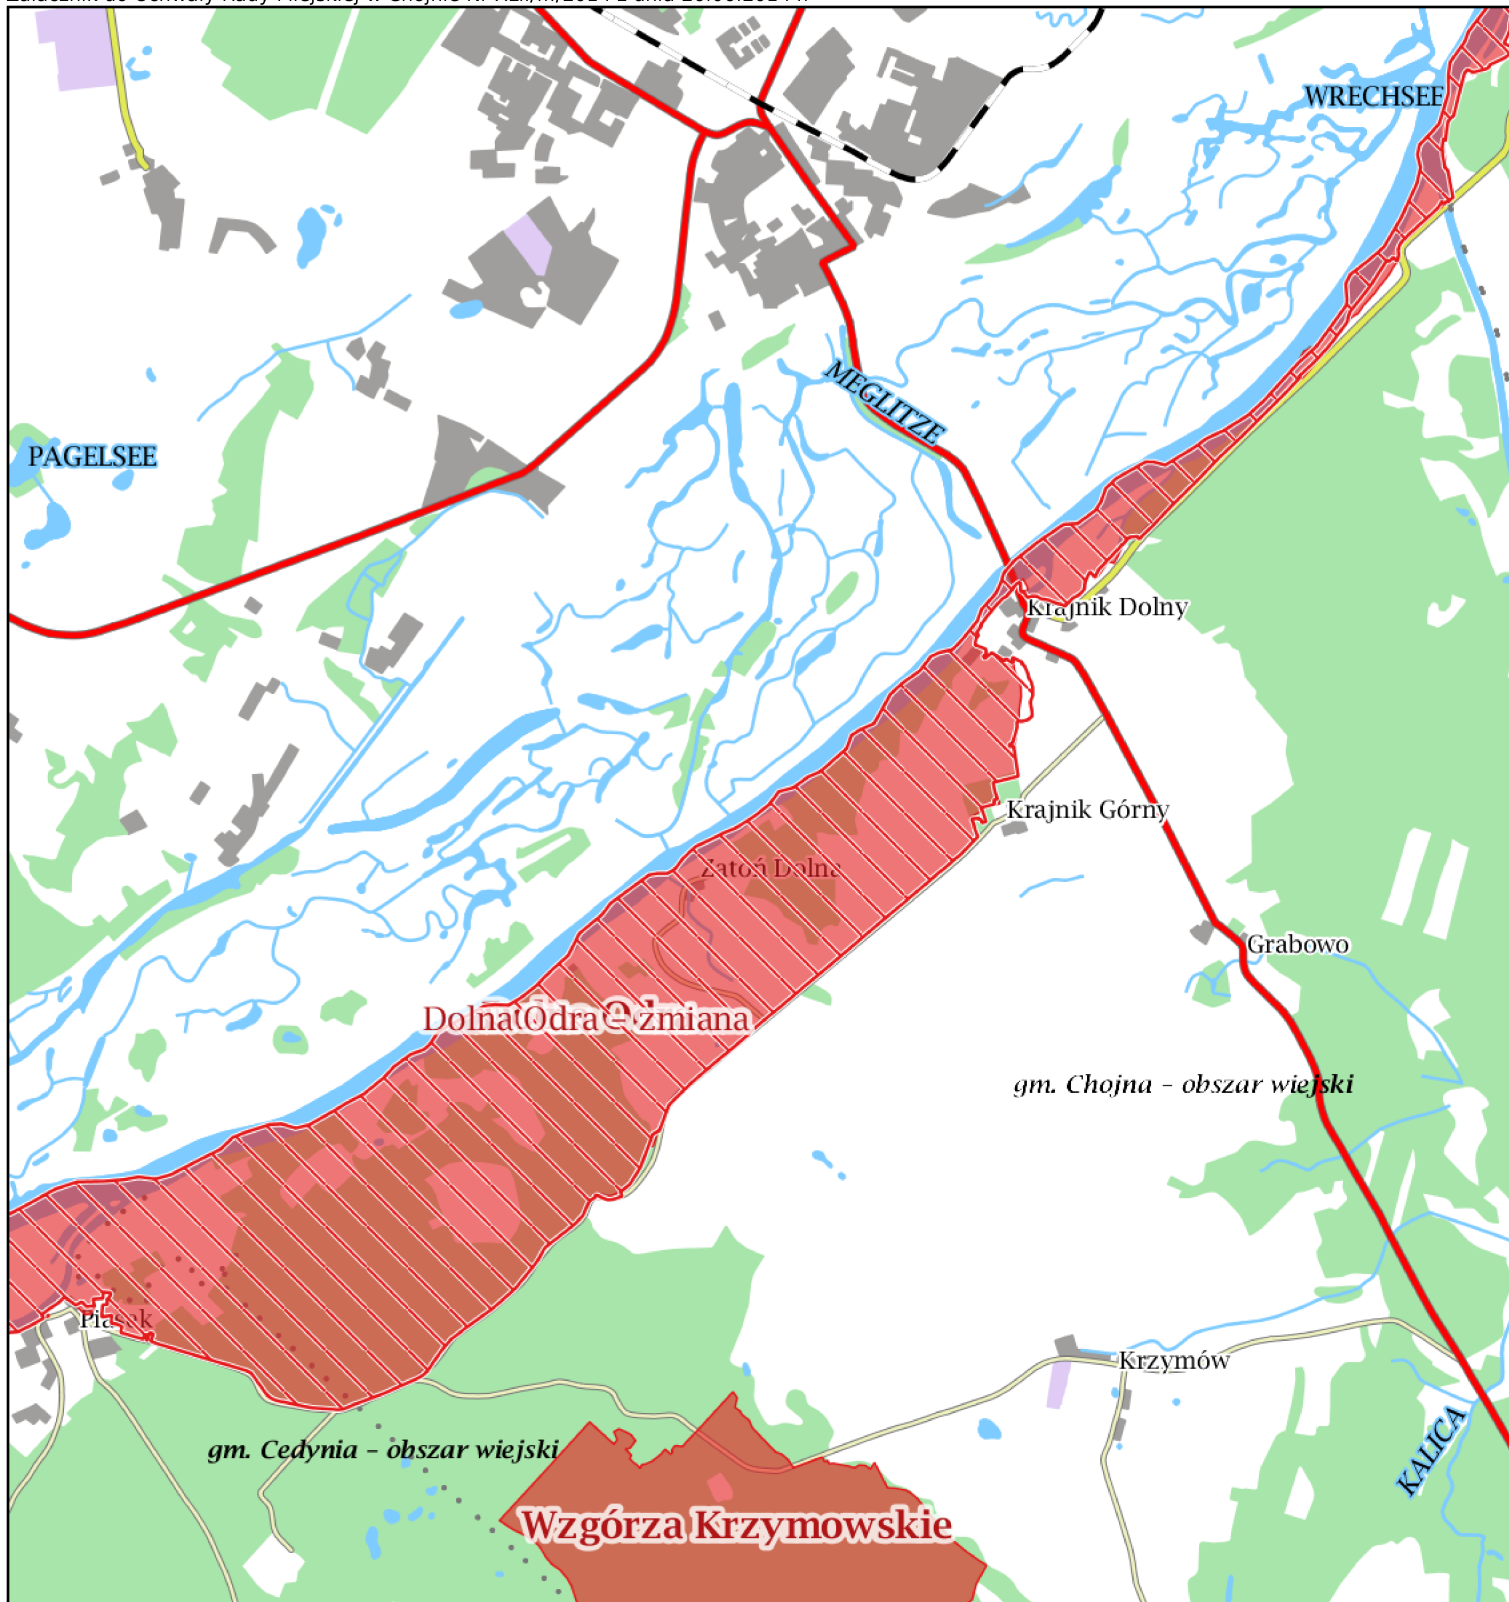

Stan na 17-06-2014

Skala 1:35433  
0 250 500 m

Legenda:

 Specjalne obszary ochrony siedlisk

Stan na 17-06-2014

Skala 1:58433  
0 0,5 1 km

Legenda:

■ Specjalne obszary ochrony siedlisk