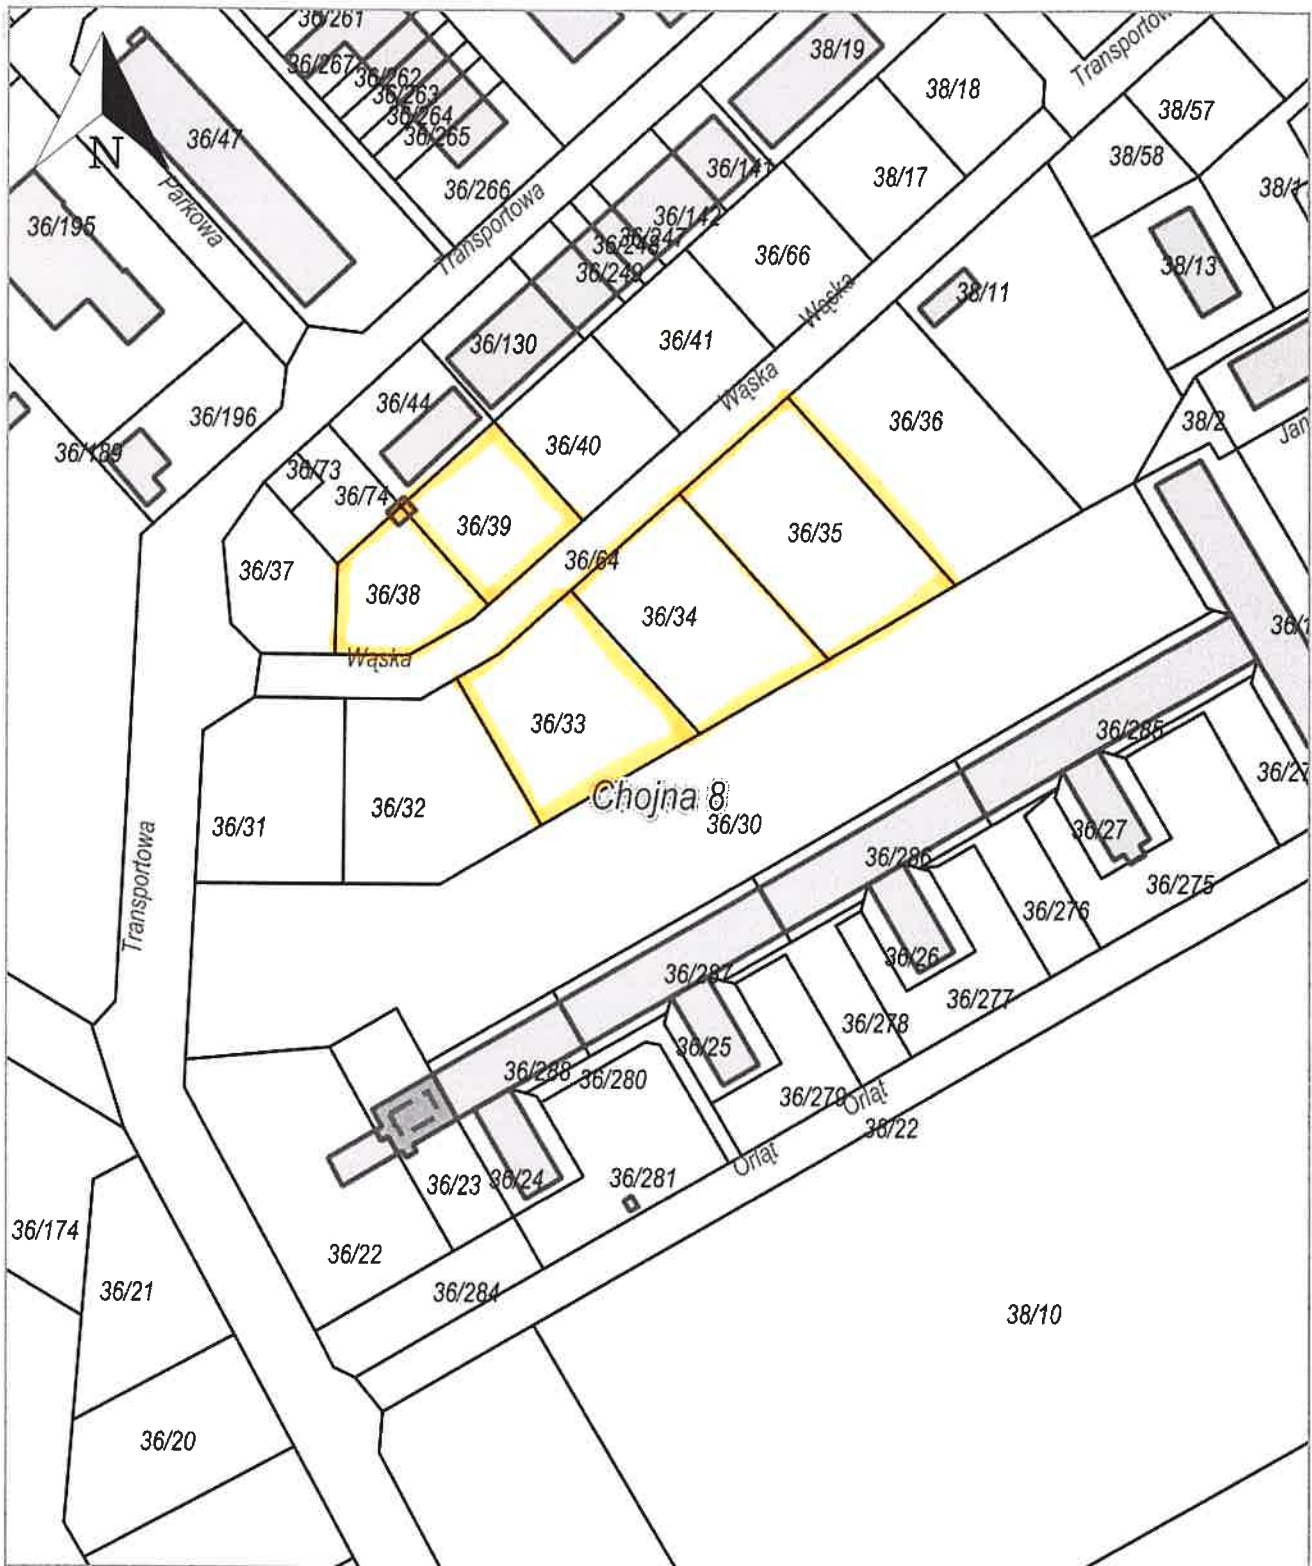

# Wydruk z systemu IntraEWID

## < Podtytuł >

skala 1: 2 000

układ współrzędnych 2000 strefa 5 (15°)

x = 5868791.71, y = 5460432.61

x = 5868362.74, y = 5460074.18  
Chojna 8, Chojna - M