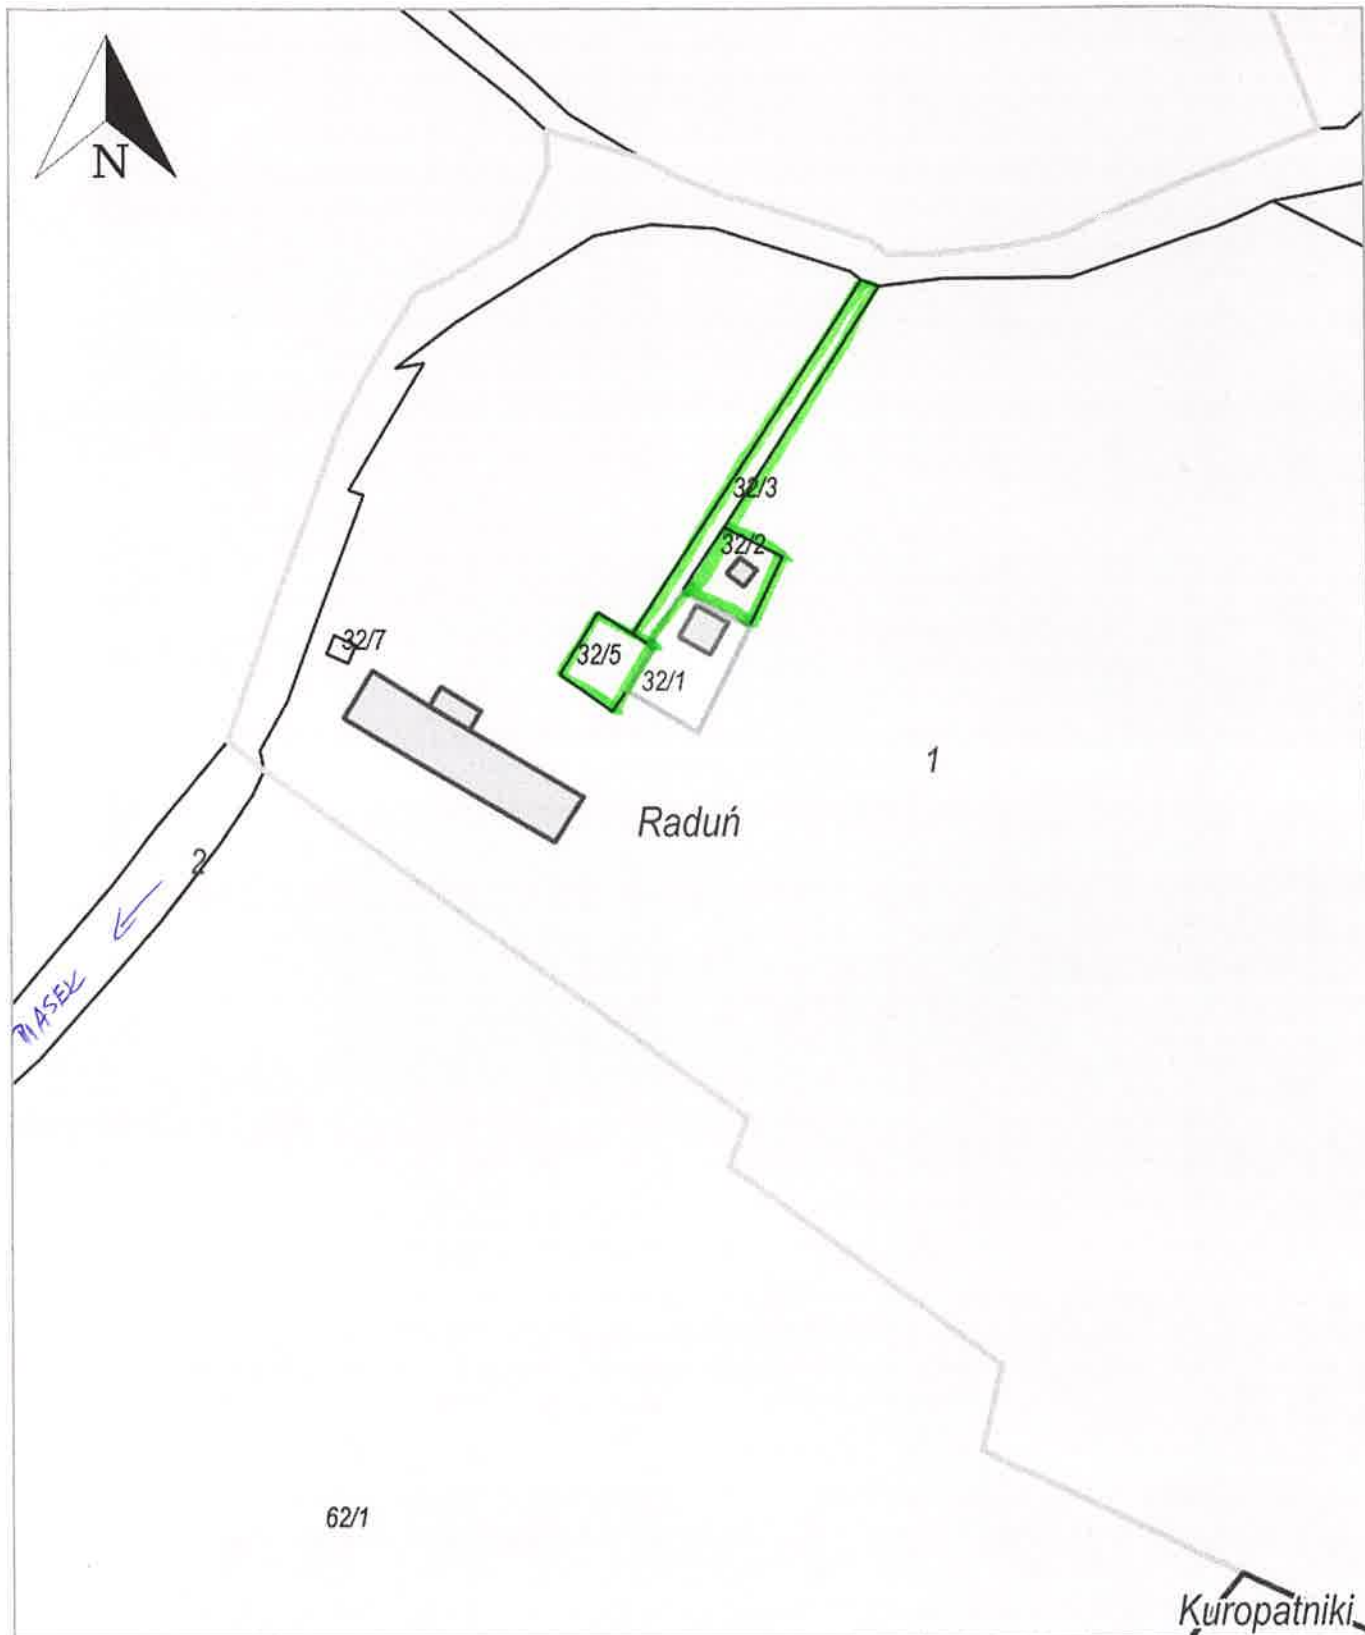

Wydruk z systemu IntraEWID

< Podtytuł >

skala 1: 2 000

układ współrzędnych 2000 strefa 5 (15°)

x = 5873298.80, y = 5451129.86

x = 5872869.82, y = 5450771.44

Raduń, Chojna - G | Kuropatniki, Chojna - G