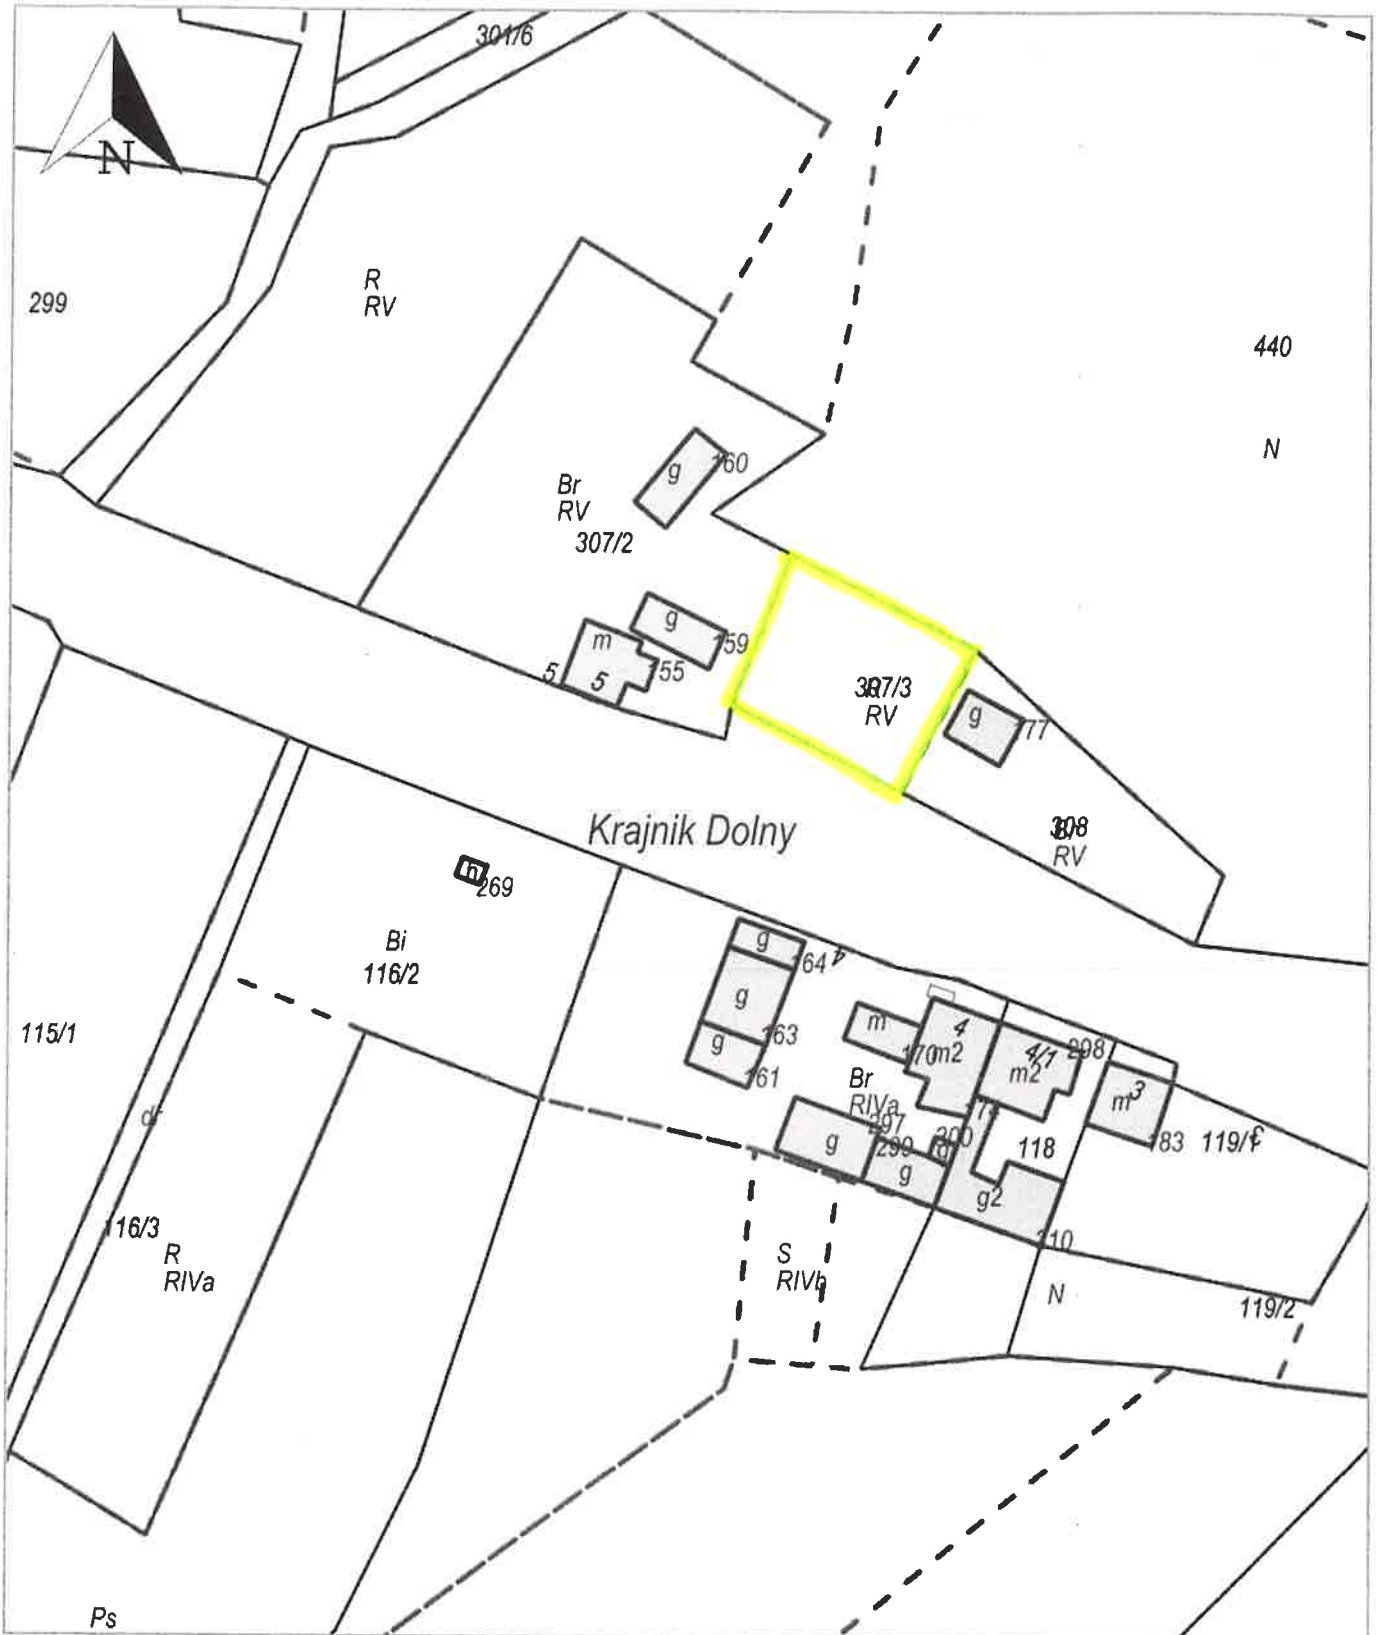

Wydruk z systemu IntraEWID

< Podtytuł >

skala 1: 1 000

układ współrzędnych 2000 strefa 5 (15°)

x = 5877788.60, y = 5454260.76

x = 5877574.11, y = 5454081.55

Krajnik Dolny, Chojna - G